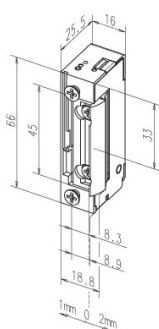

Elektrische deuropeners

Standaard deuropeners - spanningsloos ontgrendeld

138 Deuropeners - ontgrendeld - houdkracht: 3750 N

13805-----E91

Experience a safer and more
open world**Omschrijving**

Elektrische inbouw deuropener type 138, spanningsloos ontgrendeld, met diode, fafix, zonder sluitplaat, 12V=, DIN links en DIN rechts.

Uitvoeringen met diode

Eigenschappen

- Uitvoeringen met diode

Technische gegevens

Statische (inbraak) houdkracht (N)	3750
Max. dagschootvoorbelasting DC (gestabiliseerd) (N)	30
Stroomprincipe	spanningsloos ontgrendeld
Onzichtbare montage	nee
Diode	ja
Met Vrijzetpal	nee
Verstelbare schootvanger (fafix)	ja
Verstelbare voorplaat (fix)	nee
Schootsignalering	nee
Met ankercontact	nee
Geschikt voor brandwerende deuren	nee
Materiaal	zamak
Afwerking	verzinkt
Afmeting	66x16x25,5 mm
Bedrijftemperatuur	-15 °C tot +40 °C

Technische details

Voedingsspannings combi	12V dc
Sluitplaat	Zonder sluitplaat
Draairichting	1/2/3/4
voor rolschoot	nee
geluidarm	nee
versterkte schootveer	nee
Boorgat offset 1mm	nee
met kabel	nee
versterkte schootveer	nee
Zwakke schootveer	nee
voor iw voorplaat	nee
bovenaansluiting	nee
korte afstand dagnachtschoot	nee
zonder schoot	nee
combi	Losse opener

Artikelnaam	Art.nr	Spanning (V)	Materiaal sluitplaat	Afwerking slp	Afm. sluitplaat (hxbxd) (mm)	Draair.	Fix
13805-----E91	10025023	12V dc				1/2/3/4	nee

The ASSA ABLOY Group is the global leader in access solutions. Every day, we help billions of people experience a more open world.